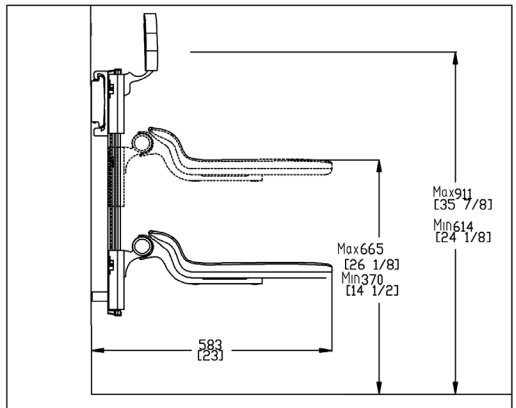

C 415 A

C 415 B

Standardní šrouby a hmoždinky jsou dodány s produktem.

Použití pro cihelné a betonové zdivo.

Kotvící prvek pro duté konstrukce.

Není součástí dodávky.

Kotvící prvek pro duté zdivo.

Není součástí dodávky.