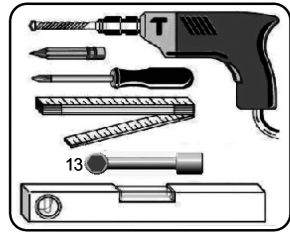

C 415 A

C 415 B

Standardní šrouby a hmoždinky jsou dodány s produktem.

Použití pro cihelné a betonové zdivo.

Kotvící prvek pro duté konstrukce.

Není součástí dodávky.

Kotvící prvek pro duté zdivo.

Není součástí dodávky.