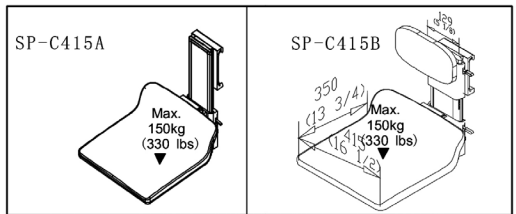

C 415 A

C 415 B

Standardní šrouby a hmoždinky jsou dodány s produktem.

Použití pro cihelné a betonové zdivo.

Kotvící prvek pro duté konstrukce.

Není součástí dodávky.

Kotvící prvek pro duté zdivo.

Není součástí dodávky.