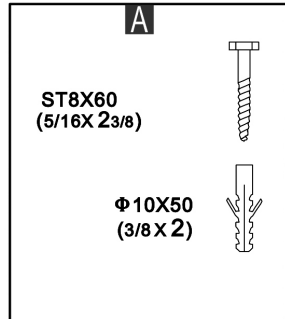

C 415 A

C 415 B

Standardní šrouby a hmoždinky jsou dodány s produktem.

Použití pro cihelné a betonové zdivo.

Kotvící prvek pro duté konstrukce.

Není součástí dodávky.

Kotvící prvek pro duté zdivo.

Není součástí dodávky.