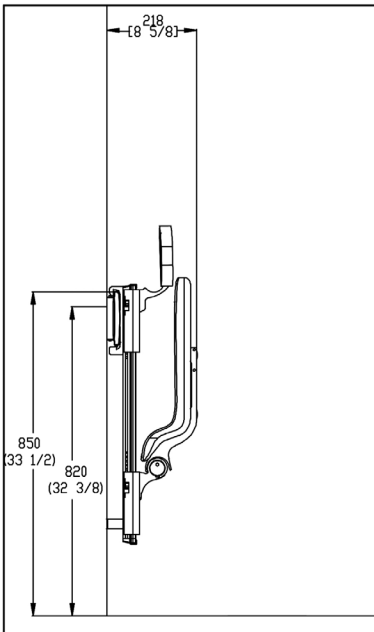

C 415 A

C 415 B

Standardní šrouby a hmoždinky jsou dodány s produktem.

Použití pro cihelné a betonové zdivo.

Kotvící prvek pro duté konstrukce.

Není součástí dodávky.

Kotvící prvek pro duté zdivo.

Není součástí dodávky.