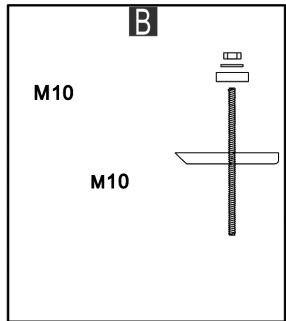

Standardní šrouby a hmoždinky jsou dodány s produktem.

Použití pro cihelné a betonové zdivo.

Kotvící prvek pro duté konstrukce.

Není součástí dodávky.

Kotvící prvek pro duté zdivo.

Není součástí dodávky.

Opatrnost