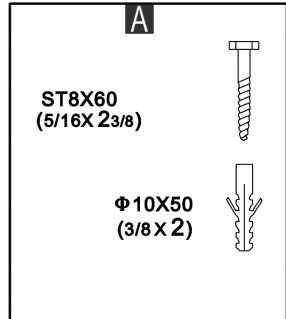

Standardní šrouby a hmoždinky jsou dodány s produktem.

Použití pro cihelné a betonové zdivo.

Kotvící prvek pro duté konstrukce.

Není součástí dodávky.

Kotvící prvek pro duté zdivo.

Není součástí dodávky.

Opatrnost