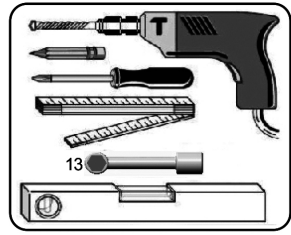

Standardní šrouby a hmoždinky jsou dodány s produktem.

Použití pro cihelné a betonové zdivo.

Kotvící prvek pro duté konstrukce.

Není součástí dodávky.

Kotvící prvek pro duté zdivo.

Není součástí dodávky.

Opatrnost