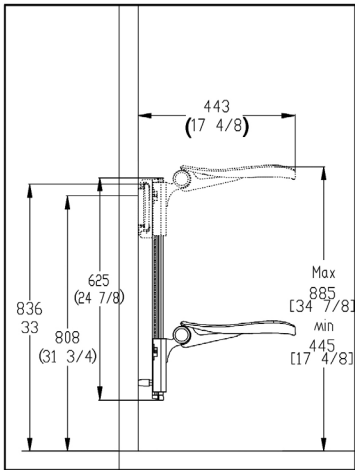

Standardní šrouby a hmoždinky jsou dodány s produktem.

Použití pro cihelné a betonové zdivo.

Kotvící prvek pro duté konstrukce.

Není součástí dodávky.

Kotvící prvek pro duté zdivo.

Není součástí dodávky.

Opatrnost