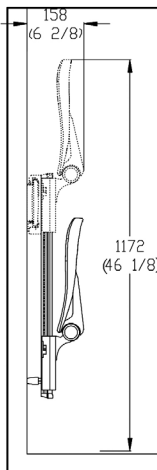

Standardní šrouby a hmoždinky jsou dodány s produktem.

Použití pro cihelné a betonové zdivo.

Kotvící prvek pro duté konstrukce.

Není součástí dodávky.

Kotvící prvek pro duté zdivo.

Není součástí dodávky.

Opatrnost