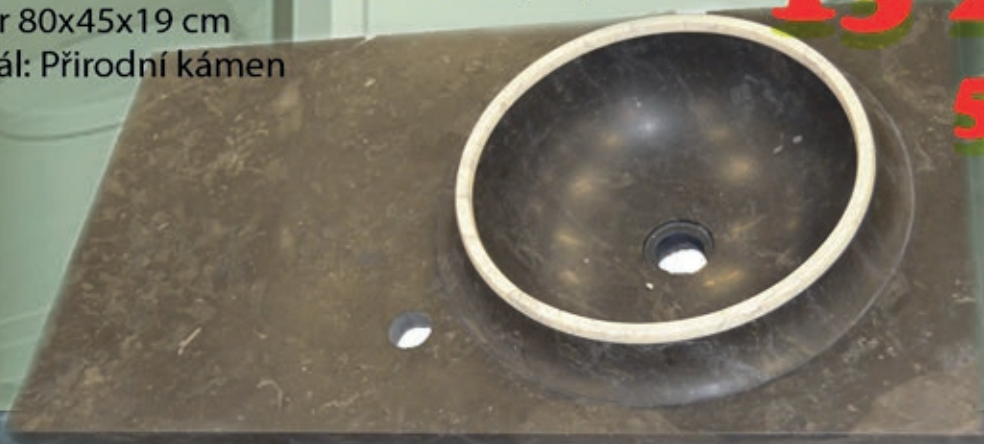

## SUMBA

Umyvadlo z kamene  
Průměr 40cm , výška 23-30 cm  
Materiál: Přírodní kámen

**9 945,- Kč**  
**390,- €**

## UFO

Umyvadlo s kamennou deskou s leštěným povrchem  
Průměr 80x45x19 cm  
Materiál: Přírodní kámen

**13 245,- Kč**  
**519,- €**