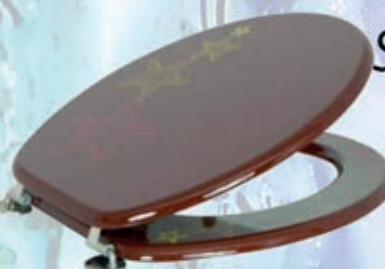

Sprchový závěs Pink Graphic

polyester
180x200 cm

199,- Kč
7.80,- €

Sprchový závěs Sofaia

polyester
180x200 cm

199,- Kč
7.80,- €

WC sedátko Star fish brown

43,5x36,5x1,7 cm
nerez panty