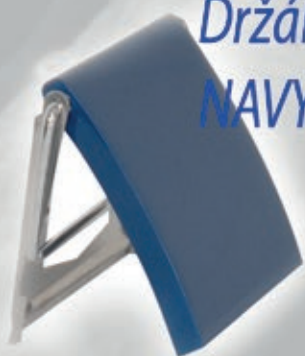

Dávkovač mýdla
Dark Blue

keramika
240 ml

139,- Kč
5,49,- €

Dávkovač mýdla
Raspberry

keramika
240 ml

139,- Kč
5,49,- €

Držák na toaletní papír
NAVY BLUE

nerez
s krytem